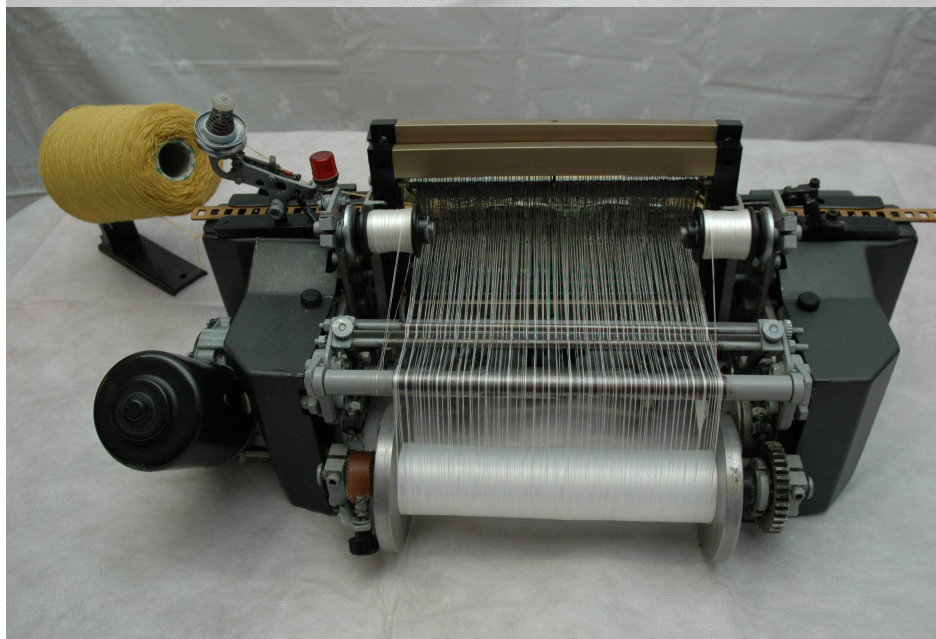

*Museo didattico della Seta - Como*

# Modellini telai a pinza

21/28 febbraio 2009

*Dal martedì al venerdì  
ore 9.00-12.00/15.00-18.00*

*Sabato 21 e domenica 22  
ore 15.00-18.00*

I telai verranno messi in  
funzione dall'ideatore-  
costruttore nei due sabato  
pomeriggio