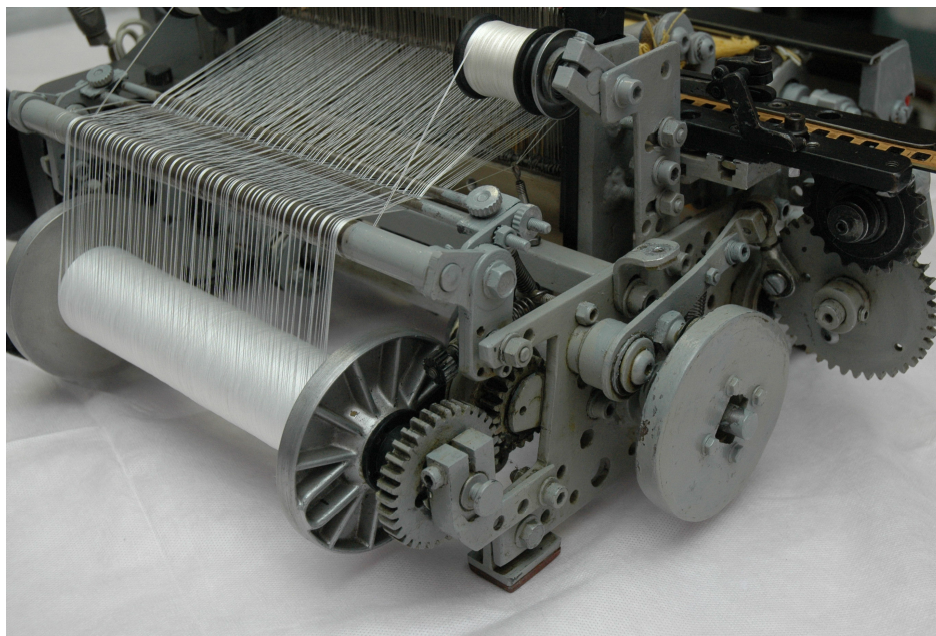

*Museo didattico della Seta - Como*

# Modellini telai a pinza

21/28 febbraio 2009

*Dal martedì al venerdì  
ore 9.00-12.00/15.00-18.00*

*Sabato 21 e domenica 22  
ore 15.00-18.00*

I telai verranno messi in  
funzione dall'ideatore-  
costruttore nei due sabato  
pomeriggio